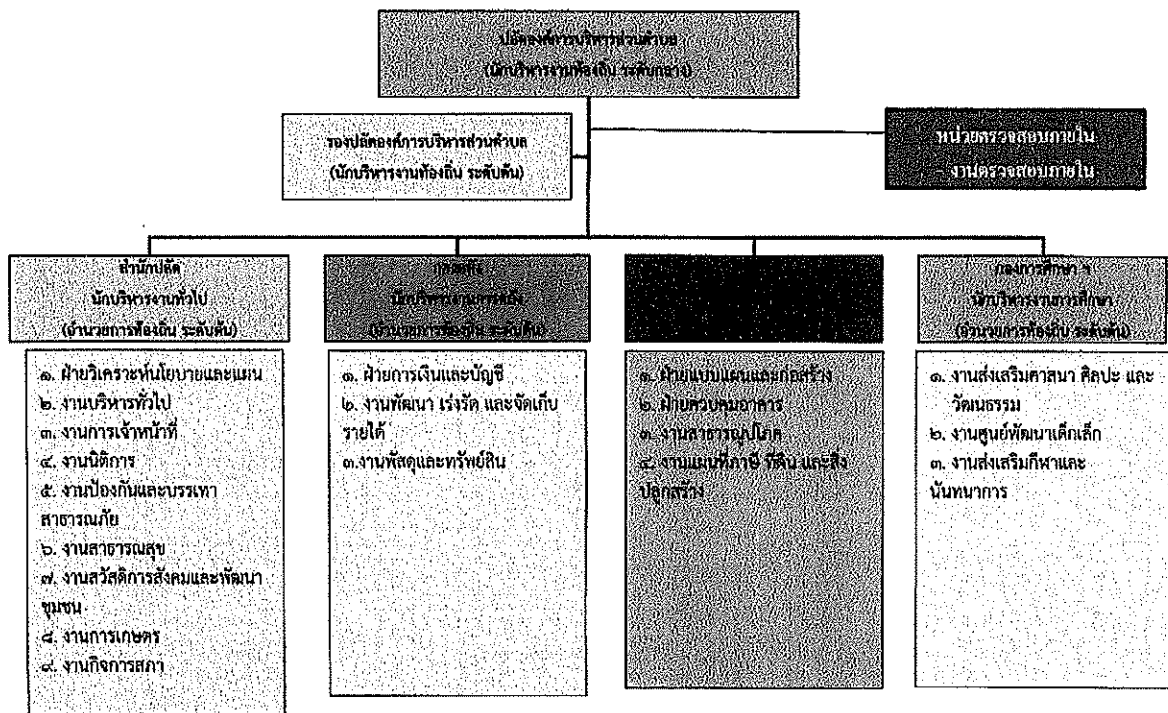

โครงสร้างองค์การบริหารส่วนตำบลหนองกอมเกาะ

๑๐. แผนภูมิโครงสร้างการแบ่งส่วนราชการตามแผนอัตรากำลัง ๓ ปี

โครงสร้างการแบ่งส่วนราชการและอัตรากำลังขององค์การบริหารส่วนตำบลหนองกอมเกาะ
แผนภูมิโครงสร้างการแบ่งส่วนราชการ และระดับตำแหน่ง ตามแผนอัตรากำลัง ๓ ปี

โครงสร้างของสำนักปลัดองค์การบริหารส่วนตำบลหนองกอมเกาะ

โครงสร้างของสำนักงานปลัดองค์การบริหารส่วนตำบลหนองกอมเกาะ

ระดับ	อำนาจการท้องถิ่น			วิชาการ			ทั่วไป			ลูกจ้างประจำ	พนักงานจ้างตามภารกิจ	พนักงานจ้างทั่วไป	รวม
	ต้น	กลาง	สูง	ปก.	ชก.	ชพ.	ปง.	ชง.	อส.				
ปัจจุบัน	๒	-	-	๑	๑	-	-	-	-	-	๑๑	๕	๑๔
กรอบใหม่ภายใน ๓ ปี	-	-	-	-	-	-	-	-	-	-	๑	-	๑

โครงสร้างของกองคลังองค์การบริหารส่วนตำบลหนองกอมเกาะ

โครงสร้างกองช่างองค์การบริหารส่วนตำบลหนองคอมเกาะ

โครงสร้างขององค์การบริหารส่วนตำบลหนองคอมเกาะ

ระดับ	อำนาจการท้องถิ่น			วิชาการ			ทั่วไป			พนักงานจ้างตามภารกิจ	พนักงานจ้างทั่วไป	รวม
	ต้น	กลาง	สูง	ปก.	ชพ.	ปง.	ชง.	อส.				
ปัจจุบัน	๓	-	-	๒	-	๑	๑	-	-	๓	๙	๒๓
กรอบใหม่ภายใน ๓ ปี	-	-	-	-	-	-	-	-	-	๑	-	๑