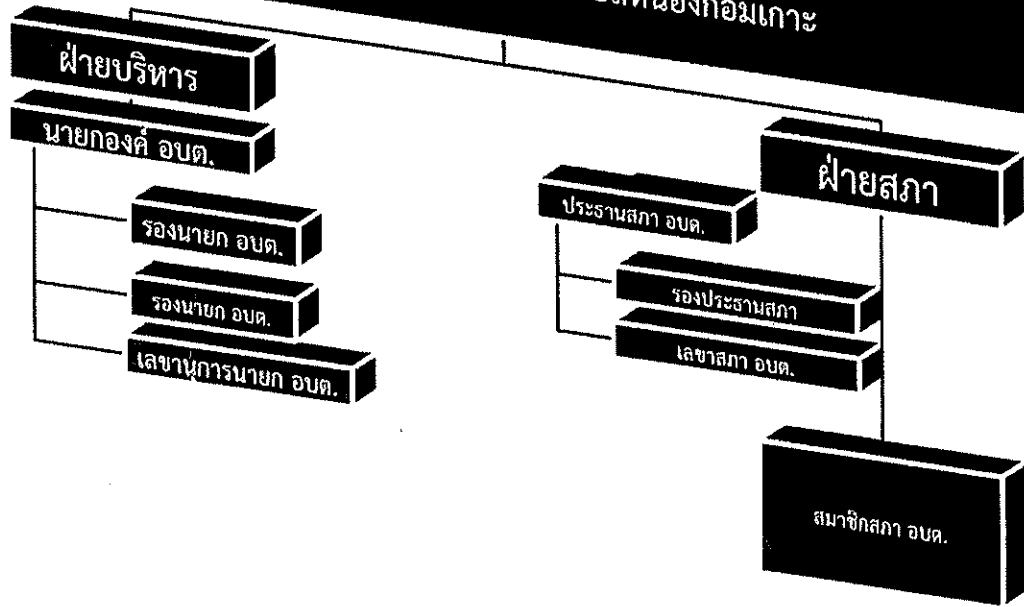

โครงสร้างองค์การบริหารส่วนตำบลหนองกอมเกาะ

๑๐. แผนภูมิโครงสร้างการแบ่งส่วนราชการตามแผนอัตรากำลัง ๓ ปี

โครงสร้างการแบ่งส่วนราชการและอัตรากำลังขององค์การบริหารส่วนตำบลหนองกอมเกาะ
แผนภูมิโครงสร้างการแบ่งส่วนราชการ และระดับตำแหน่ง ตามแผนอัตรากำลัง ๓ ปี

โครงสร้างของสำนักปลัดองค์การบริหารส่วนตำบลหนองกอมเกาะ

โครงสร้างของสำนักงานปลัดองค์การบริหารส่วนตำบลหนองกอมเกาะ

ระดับ	อำนาจการท้องถิ่น			วิชาการ			ทั่วไป			ลูกจ้างประจำ	พนักงานจ้างตามภารกิจ	พนักงานจ้างทั่วไป	รวม
	ต้น	กลาง	สูง	ปก.	ชก.	ชพ.	ปง.	ชง.	อส.				
ปัจจุบัน	๒	-	-	๑	๑	-	-	-	-	-	๑๑	๕	๑๔
กรอบใหม่ภายใน ๓ ปี	-	-	-	-	-	-	-	-	-	-	๑	-	๑