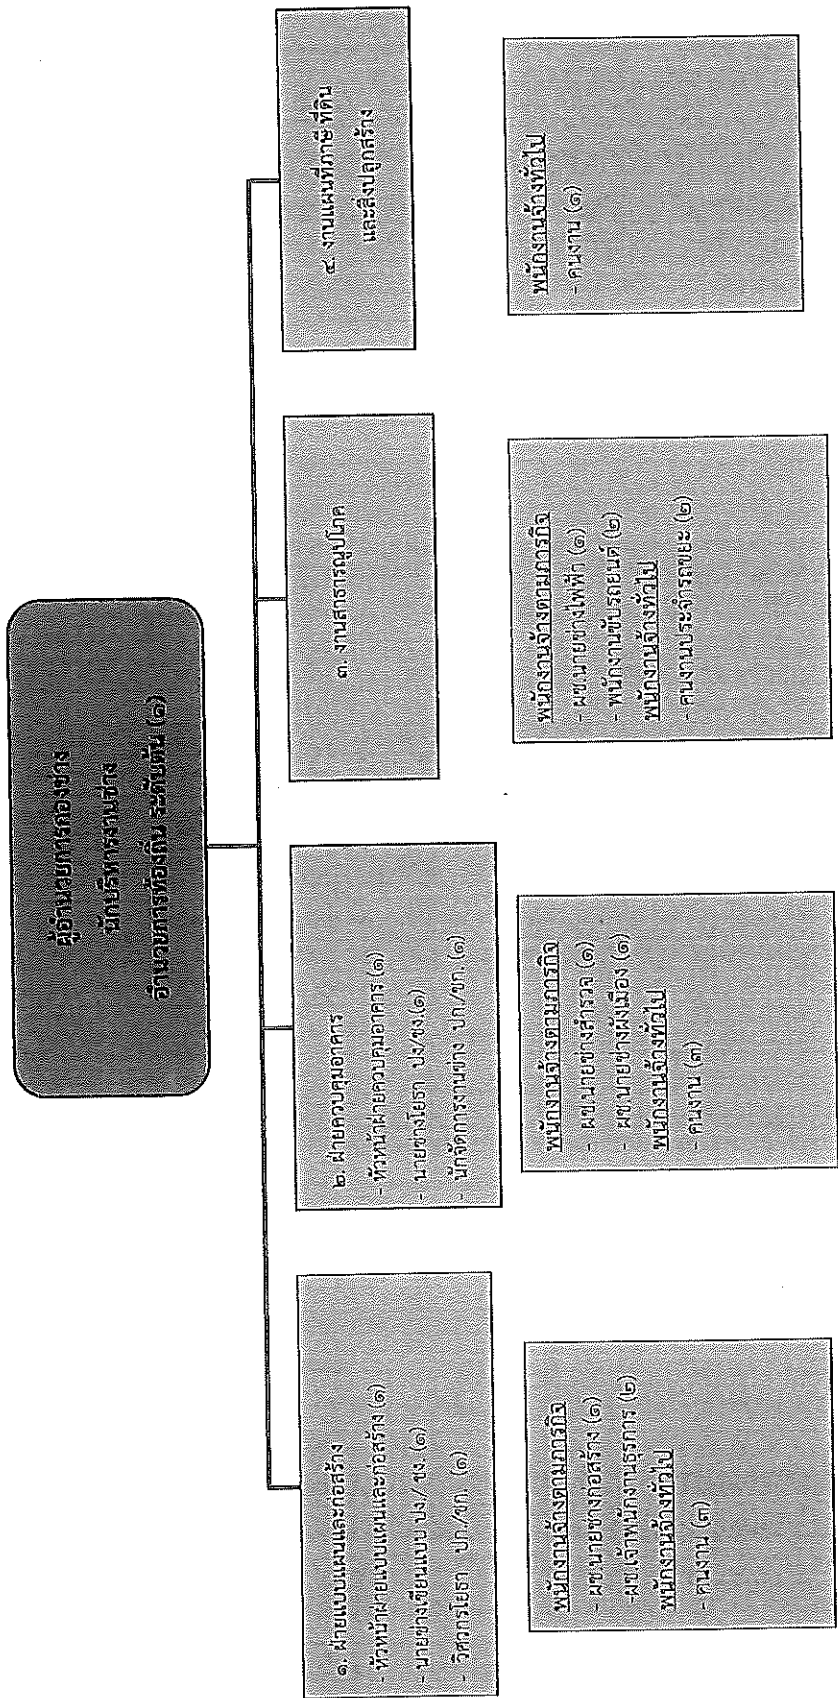

โครงสร้างขององค์การบริหารส่วนตำบลหนองคอมเกาะ

ระดับ	อำนาจการท้องถิ่น			วิชาการ			ทั่วไป			พนักงานจ้างตามภารกิจ	พนักงานจ้างทั่วไป	รวม
	ต้น	กลาง	สูง	ปก.	ชพ.	ปง.	ชง.	อส.				
ปัจจุบัน	๓	-	-	๒	-	๑	๑	-	-	๓	๙	๒๓
กรอบใหม่ภายใน ๓ ปี	-	-	-	-	-	-	-	-	-	๑	-	๑