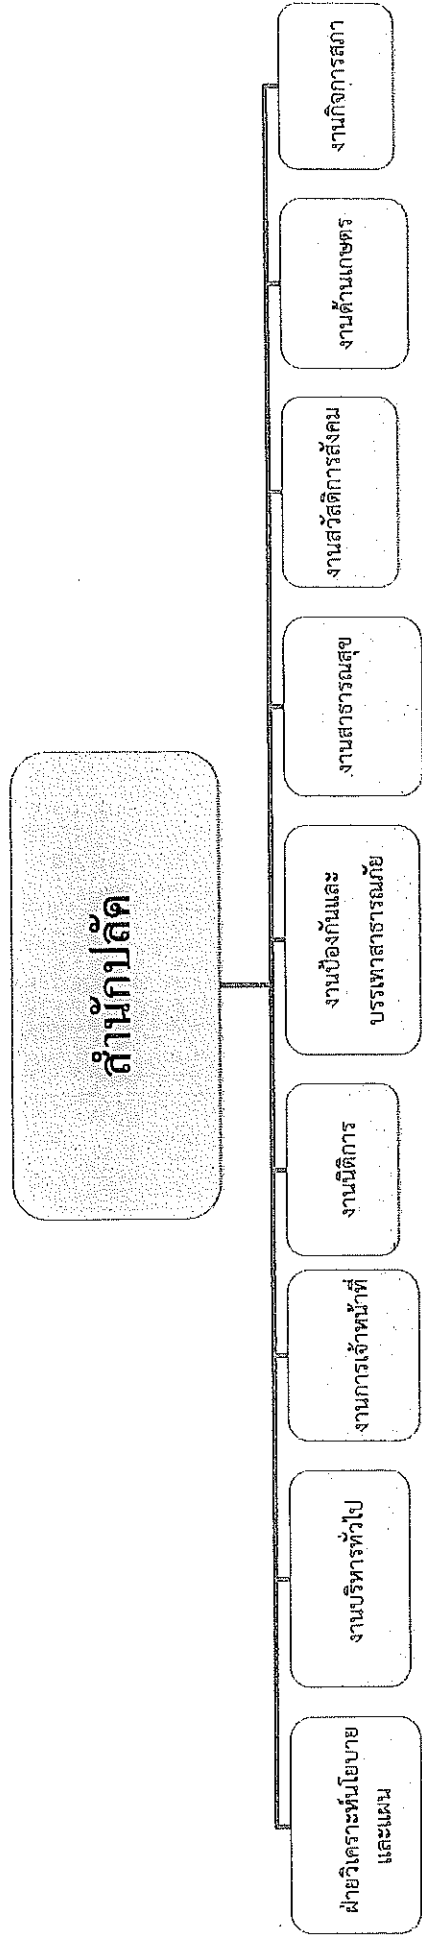

โครงสร้างองค์การบริหารส่วนตำบลหนองกอมเกาะ

๑๐. แผนภูมิโครงสร้างการแบ่งส่วนราชการตามแผนอัตรากำลัง ๓ ปี

โครงสร้างการแบ่งส่วนราชการและอัตรากำลังขององค์การบริหารส่วนตำบลหนองกอมเกาะ
แผนภูมิโครงสร้างการแบ่งส่วนราชการ และระดับตำแหน่ง ตามแผนอัตรากำลัง ๓ ปี

โครงสร้างของสำนักปลัดองค์การบริหารส่วนตำบลหนองกอมเกาะ

โครงสร้างของสำนักงานปลัดองค์การบริหารส่วนตำบลหนองกอมเกาะ

ระดับ	อำนาจการท้องถิ่น			วิชาการ			ทั่วไป			ลูกจ้างประจำ	พนักงานจ้างตามภารกิจ	พนักงานจ้างทั่วไป	รวม
	ต้น	กลาง	สูง	ปก.	ชก.	ชพ.	ปง.	ชง.	อส.				
ปัจจุบัน	๒	-	-	๑	๑	-	-	-	-	-	๑๑	๕	๑๔
กรอบใหม่ภายใน ๓ ปี	-	-	-	-	-	-	-	-	-	-	๑	-	๑

โครงสร้างของกองคลังองค์การบริหารส่วนตำบลหนองกอมเกาะ

โครงสร้างกองช่างองค์การบริหารส่วนตำบลหนองคอมเกาะ

โครงสร้างขององค์การบริหารส่วนตำบลหนองคอมเกาะ

ระดับ	อำนาจการท้องถิ่น			วิชาการ			ทั่วไป			พนักงานจ้างตามภารกิจ	พนักงานจ้างทั่วไป	รวม
	ต้น	กลาง	สูง	ปก.	ชพ.	ปง.	ชง.	อส.				
ปัจจุบัน	๓	-	-	๒	-	๑	๑	-	-	๓	๙	๒๓
กรอบใหม่ภายใน ๓ ปี	-	-	-	-	-	-	-	-	-	๑	-	๑