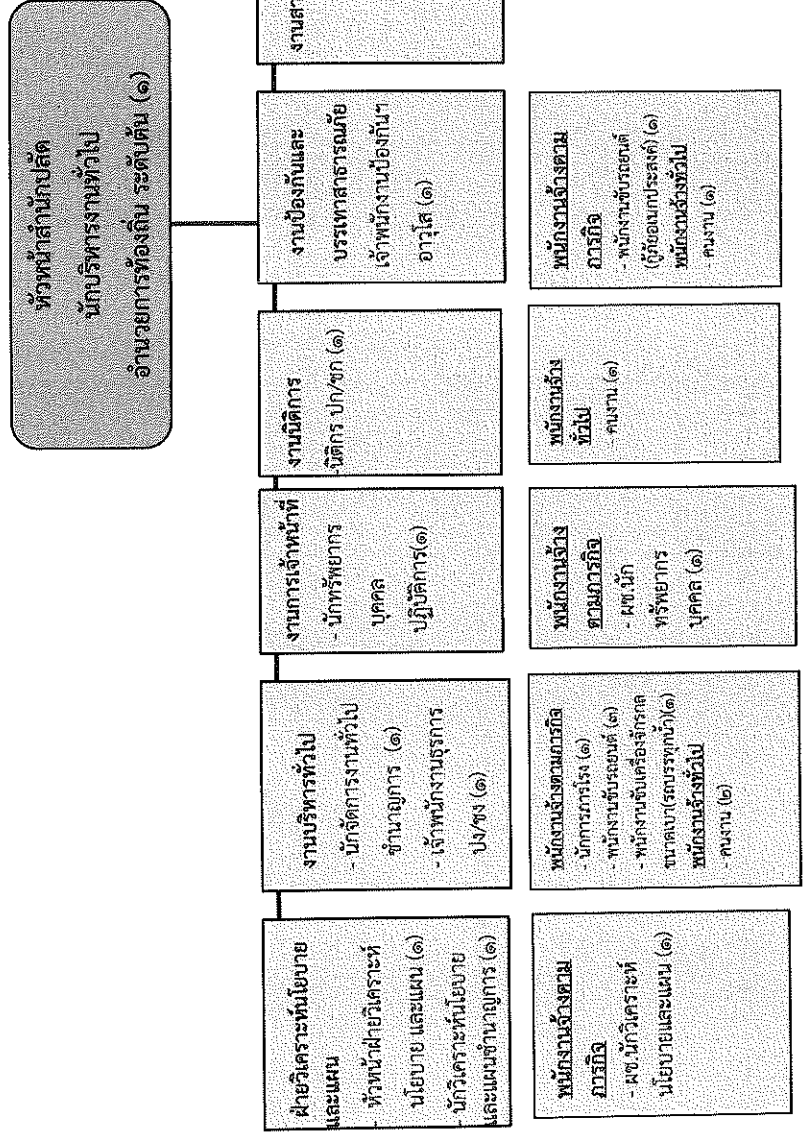

โครงสร้างองค์การบริหารส่วนตำบลหนองกอมเกาะ

๑๐. แผนภูมิโครงสร้างการแบ่งส่วนราชการตามแผนอัตรากำลัง ๓ ปี

โครงสร้างการแบ่งส่วนราชการและอัตรากำลังขององค์การบริหารส่วนตำบลหนองกอมเกาะ
แผนภูมิโครงสร้างการแบ่งส่วนราชการ และระดับตำแหน่ง ตามแผนอัตรากำลัง ๓ ปี

โครงสร้างของสำนักปลัดองค์การบริหารส่วนตำบลหนองกอมเกาะ

โครงสร้างของสำนักงานปลัดองค์การบริหารส่วนตำบลหนองกอมเกาะ

ระดับ	อำนาจการท้องถิ่น			วิชาการ			ทั่วไป			ลูกจ้างประจำ	พนักงานจ้างตามภารกิจ	พนักงานจ้างทั่วไป	รวม
	ต้น	กลาง	สูง	ปก.	ชก.	ชพ.	ปง.	ชง.	อส.				
ปัจจุบัน	๒	-	-	๑	๑	-	-	-	-	-	๑๑	๕	๑๔
กรอบใหม่ภายใน ๓ ปี	-	-	-	-	-	-	-	-	-	-	๑	-	๑

โครงสร้างของกองคลังองค์การบริหารส่วนตำบลหนองกอมเกาะ

โครงสร้างกองช่างองค์การบริหารส่วนตำบลหนองคอมเกาะ

โครงสร้างขององค์การบริหารส่วนตำบลหนองคอมเกาะ

ระดับ	อำนาจการท้องถิ่น			วิชาการ			ทั่วไป			พนักงานจ้างตามภารกิจ	พนักงานจ้างทั่วไป	รวม
	ต้น	กลาง	สูง	ปก.	ชพ.	ปง.	ชง.	อส.				
ปัจจุบัน	๓	-	-	๒	-	๑	๑	-	-	๓	๙	๒๓
กรอบใหม่ภายใน ๓ ปี	-	-	-	-	-	-	-	-	-	๑	-	๑