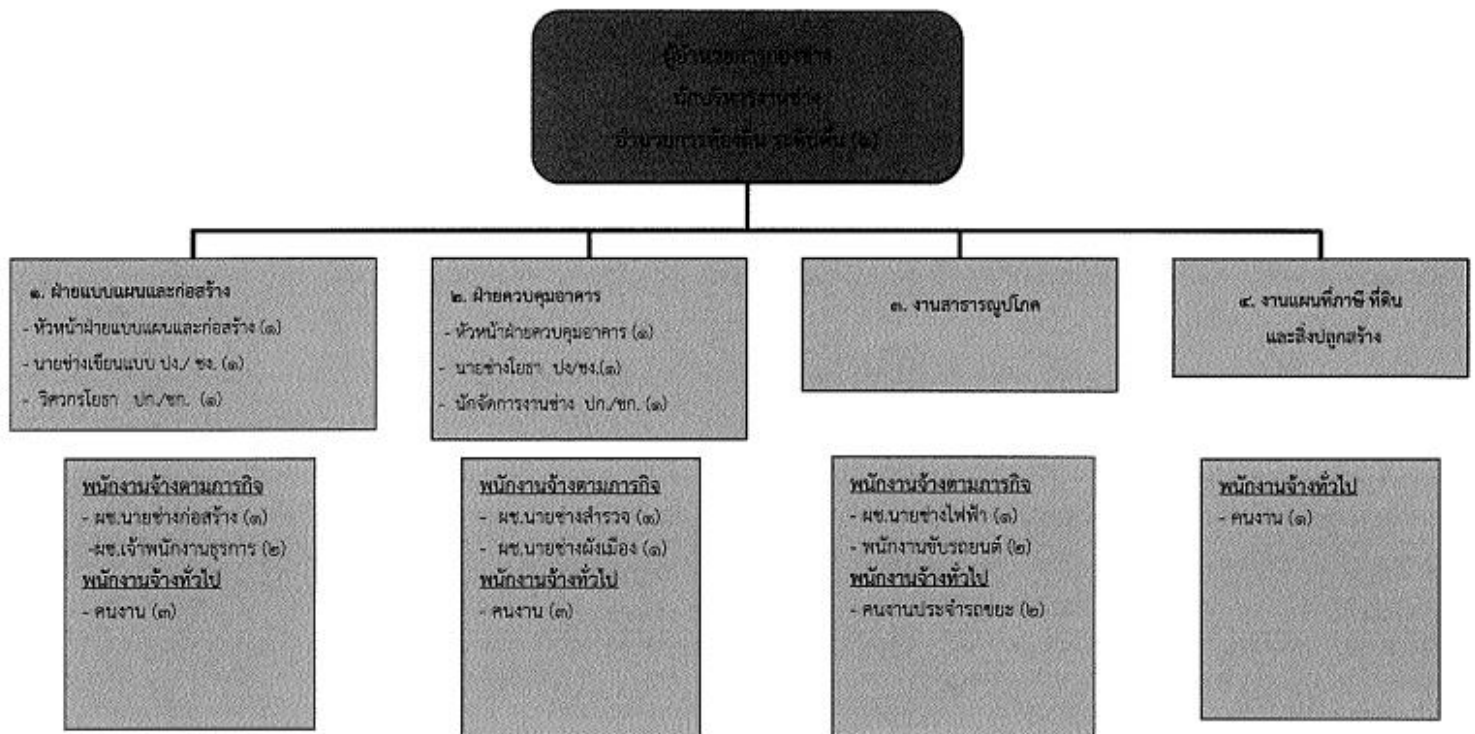

๑๐. แผนภูมิโครงสร้างการแบ่งส่วนราชการตามแผนอัตรากำลัง ๓ ปี

โครงสร้างการแบ่งส่วนราชการและอัตรากำลังขององค์การบริหารส่วนตำบลหนองกอมเกาะ
แผนภูมิโครงสร้างการแบ่งส่วนราชการ และระดับตำแหน่ง ตามแผนอัตรากำลัง ๓ ปี

โครงสร้างของสำนักปลัดองค์การบริหารส่วนตำบลหนองกอมเกาะ

โครงสร้างของสำนักปลัดองค์การบริหารส่วนตำบลหนองกอมเกาะ

โครงสร้างกองช่างองค์การบริหารส่วนตำบลหนองกอมเกาะ

โครงสร้างกองช่างองค์การบริหารส่วนตำบลหนองกอมเกาะ