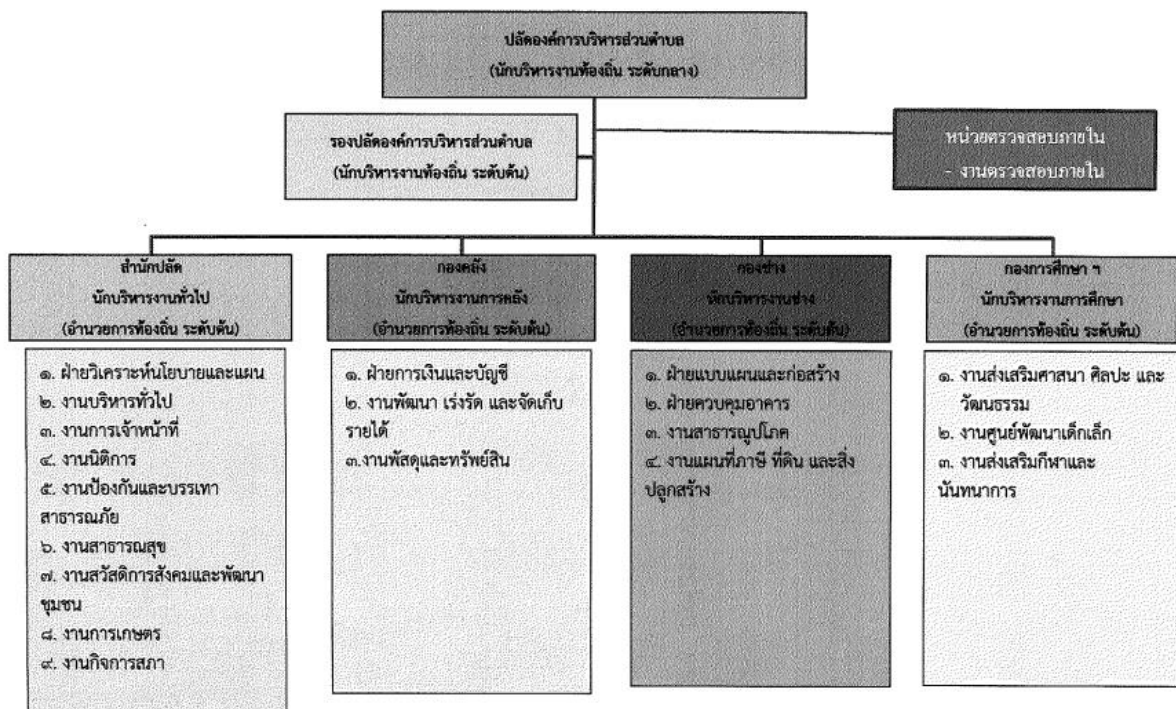

๑๐. แผนภูมิโครงสร้างการแบ่งส่วนราชการตามแผนอัตรากำลัง ๓ ปี

โครงสร้างการแบ่งส่วนราชการและอัตรากำลังขององค์การบริหารส่วนตำบลหนองกอมเกาะ
แผนภูมิโครงสร้างการแบ่งส่วนราชการ และระดับตำแหน่ง ตามแผนอัตรากำลัง ๓ ปี

โครงสร้างของสำนักปลัดองค์การบริหารส่วนตำบลหนองกอมเกาะ

โครงสร้างของสำนักปลัดองค์การบริหารส่วนตำบลหนองกอมเกาะ

โครงสร้างกองช่างองค์การบริหารส่วนตำบลหนองกอมเกาะ

โครงสร้างกองช่างองค์การบริหารส่วนตำบลหนองกอมเกาะ