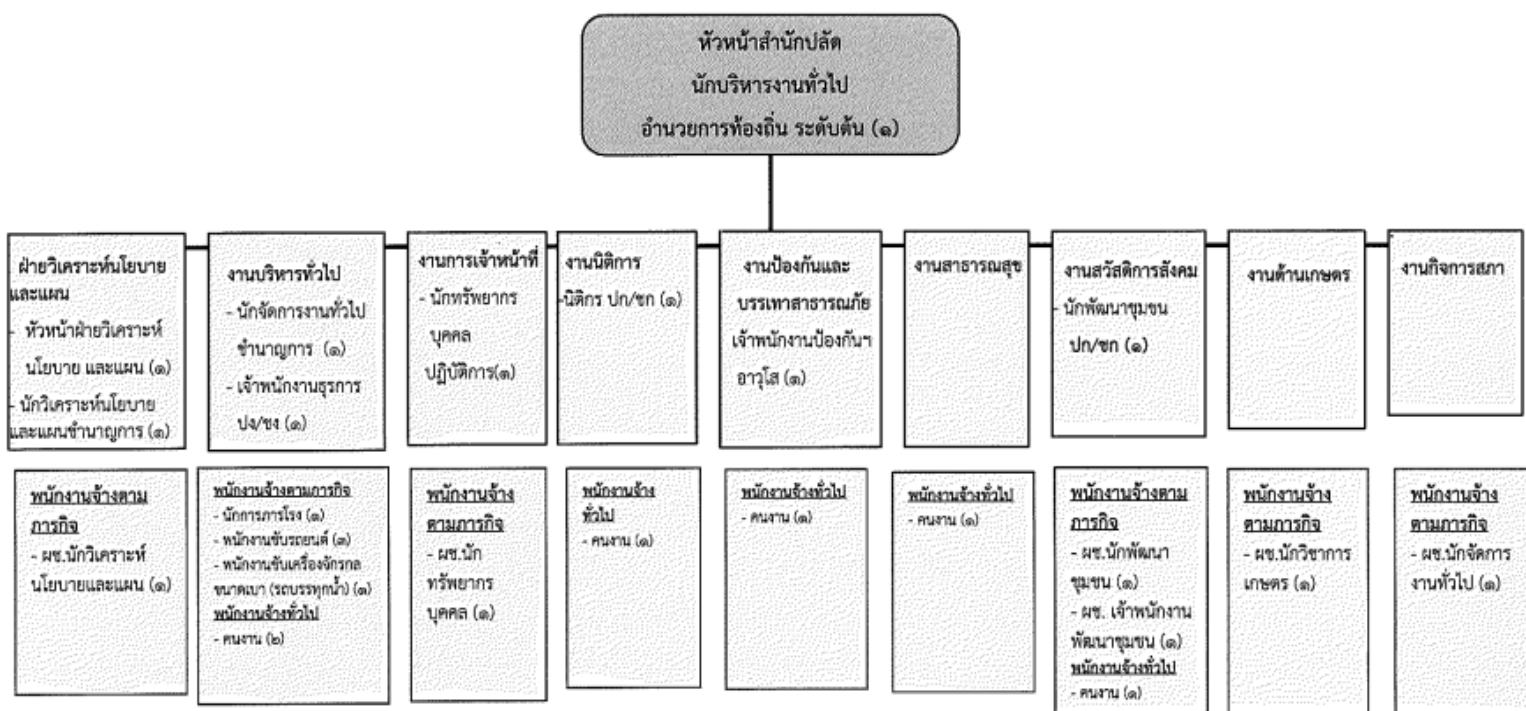

๑๐. แผนภูมิโครงสร้างการแบ่งส่วนราชการตามแผนอัตรากำลัง ๓ ปี

โครงสร้างการแบ่งส่วนราชการและอัตรากำลังขององค์การบริหารส่วนตำบลหนองกอมเกาะ
แผนภูมิโครงสร้างการแบ่งส่วนราชการ และระดับตำแหน่ง ตามแผนอัตรากำลัง ๓ ปี

โครงสร้างของสำนักปลัดองค์การบริหารส่วนตำบลหนองกอมเกาะ

โครงสร้างของสำนักปลัดองค์การบริหารส่วนตำบลหนองกอมเกาะ

โครงสร้างกองช่างองค์การบริหารส่วนตำบลหนองกอมเกาะ

โครงสร้างกองช่างองค์การบริหารส่วนตำบลหนองกอมเกาะ